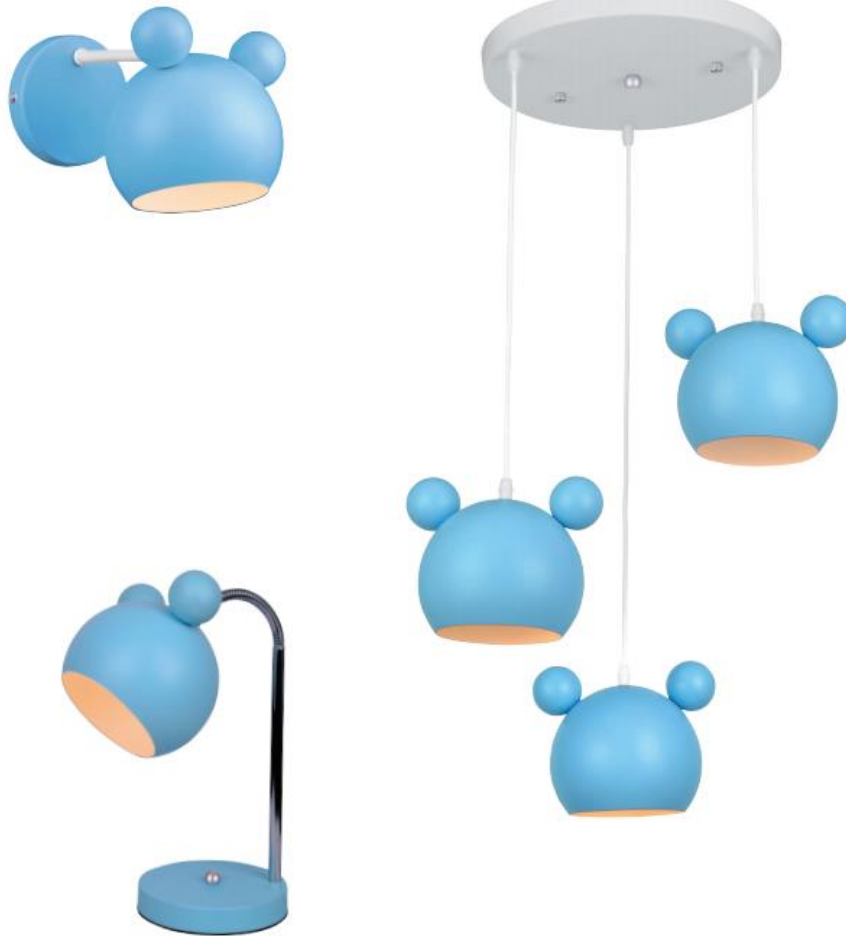

## DECOR SPOTLIGHTS

# MICKY BLUE

### **Technical data**

Nominal voltage:	230V/ 50-60Hz
Lamp holder:	E14; E27
Colour:	Blue
Material:	Metal
Protection against dust and moisture:	IP20

## Variants and Dimensions

Description	Lamp holder	Colour body	Size (mm)			Catalogue number
			Width/ Diameter	Length	Height	
<b>Table lamp</b>	1XE27	Blue	120		300	<b>955MICKEY1T/B</b>
<b>Wall lamp</b>	1XE27	Blue	120	250	140	<b>955MICKEY1W/B</b>
<b>Chandelier</b>	3XE14	Blue	300	-	1100	<b>955MICKEY3/B</b>